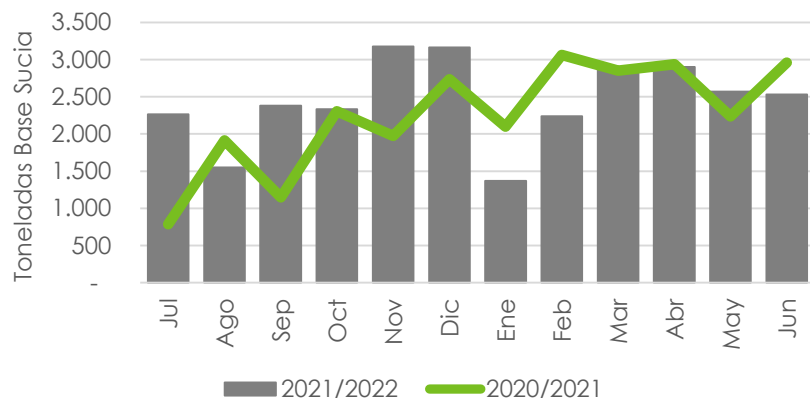

Exportación de lana (en toneladas Base Sucia)

2.531

Junio 2022

▼ 14%

Var.interanual
Junio 2022 vs 2021

29.368

Jul.21- Junio 2022

▲ 9%

Var. Jul. 21- Junio
vs Jul.20 – Junio

Composición de las exportaciones (en toneladas Base Sucia)

Composición de las exportaciones (en toneladas Base Sucia)

Julio/Junio Zafra 2020/2021

Julio/Junio- Zafra 2021/2022

Composición de las exportaciones (en miles de USD)

Exportación de lana (en miles de USD)

13.377

Junio 2022

▼ 17%

Var.interanual
Junio 2022 vs 2021

162.260

Jul. 21- Junio 2022