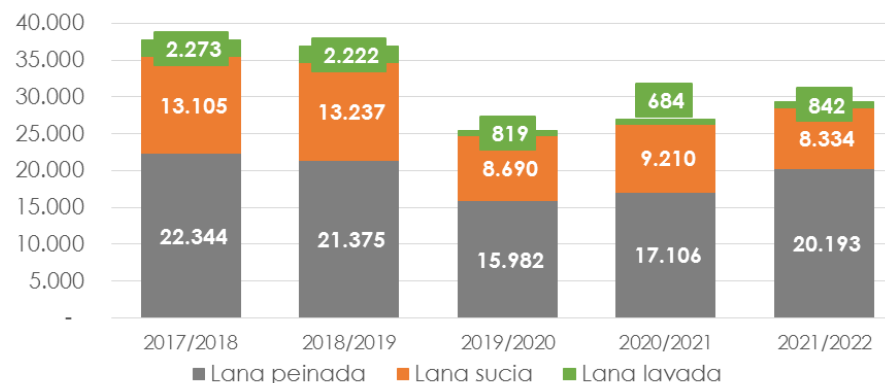

Exportación de lana (en toneladas Base Sucia)

2.531

Junio 2022

▼ 14%

Var.interanual
Junio 2022 vs 2021

29.368

Jul.21- Junio 2022

▲ 9%

Var. Jul. 21- Junio
vs Jul.20 – Junio

Composición de las exportaciones (en toneladas Base Sucia)

Composición de las exportaciones (en toneladas Base Sucia)

Julio/Junio Zafra 2020/2021

Julio/Junio- Zafra 2021/2022

Composición de las exportaciones (en miles de USD)

Exportación de lana (en miles de USD)

13.377

Junio 2022

▼ 17%

Var.interanual
Junio 2022 vs 2021

162.260

Jul. 21- Junio 2022