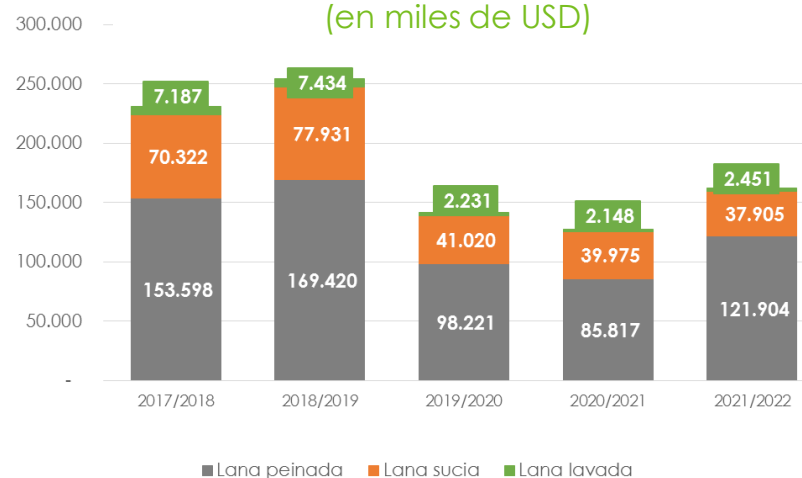

Exportación de lana (en toneladas Base Sucia)

2.531

Junio 2022

▼ 14%

Var.interanual
Junio 2022 vs 2021

29.368

Jul.21- Junio 2022

▲ 9%

Var. Jul. 21- Junio
vs Jul.20 – Junio

Composición de las exportaciones (en toneladas Base Sucia)

Composición de las exportaciones (en toneladas Base Sucia)

Julio/Junio Zafra 2020/2021

Julio/Junio- Zafra 2021/2022

Composición de las exportaciones (en miles de USD)

Exportación de lana (en miles de USD)

13.377

Junio 2022

▼ 17%

Var.interanual
Junio 2022 vs 2021

162.260

Jul. 21- Junio 2022