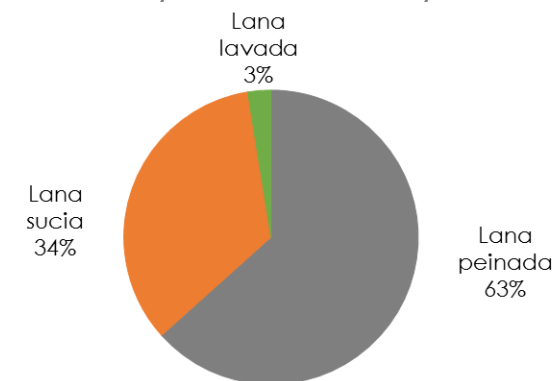

Exportación de lana (en toneladas Base Sucia)

2.531

Junio 2022

▼ 14%

Var.interanual
Junio 2022 vs 2021

29.368

Jul.21- Junio 2022

▲ 9%

Var. Jul. 21- Junio
vs Jul.20 – Junio

Composición de las exportaciones (en toneladas Base Sucia)

Composición de las exportaciones (en toneladas Base Sucia)

Julio/Junio Zafra 2020/2021

Julio/Junio- Zafra 2021/2022